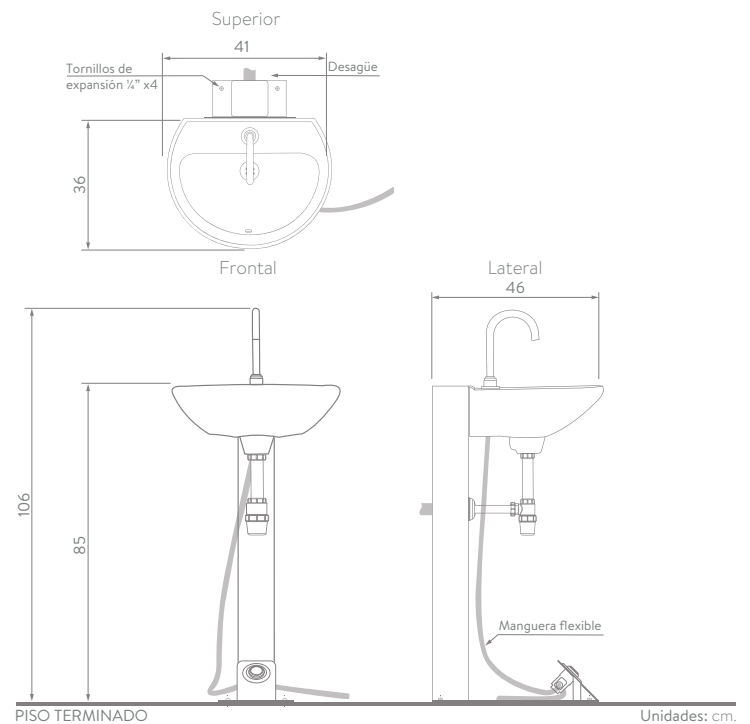

ESTACIÓN DE LAVADO AUTOPORTANTE TIPO PEDESTAL

Solución **práctica, compacta y segura** que cumple con los protocolos de seguridad ayudando a velar por el bienestar de su personal

- Pedestal de fijación a piso con acabado de pintura negra anticorrosiva
- Permite la optimización de espacio en la zona de lavado
- Activación por medio de pedal ergonómico
- Consumo de agua 5.4 L/min. (0.21 L por accionamiento)
- Presión óptima de funcionamiento mínima 20 PSI y máxima 80 PSI

REF. LM1431001

ESPECIFICACIONES

Lavamanos Milano (O14111001)

Material	Porcelana Vítrea
Acabado	Brillante
Color	Blanco
Alto	19.3 cm (7 5/8")
Largo	36 cm (16 1/8")
Ancho	41 cm (14 3/16")
Peso Neto	8.6 kg (18.9 lb)
Peso Bruto	8.9 kg (19.6 lb)
Forma	Ovalado
Profundidad del pozo	18 cm (7 1/8")
Diámetro del pozo	48.5 cm (19 1/8")
Tipo de lavamanos	De Colgar / Pedestal
Tipo de instalación	A pedestal (85 cm - 33 1/8" desde el piso)

COMPONENTES INCLUIDOS

Pedestal	En acero estructural con pedal (Tornillos de expansión metálicos de 1/4" NO INCLUIDOS)
Grifería	Pico plástico con acabado cromo
Válvula push	Acometida y salida 1/2" NPT
Set de grapas	2 unidades
Acoples de instalación	Manguera flexible
Desagüe	Sencillo 1 1/4" (ref. Grival 931100001)
Sifón	Botella gris (ref. Grival 931340001)

GARANTÍAS

Porcelana Vítrea	Limitada de por vida
Pedestal, grifería, válvula push y accesorios	1 año para uso en interiores 3 meses para uso en exteriores

corona.co

PLANOS TÉCNICOS

Estas dimensiones son nominales y están sujetas a cambios sin previo aviso.