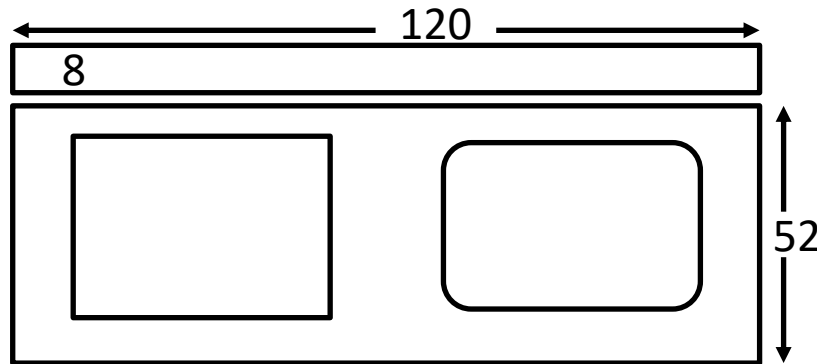

**FICHA TECNICA SKU: 319454**  
**Mesón Granito Natural Blanco Cristal x 120 cms**

**Especificaciones:**

- **Material:** Granito Natural. **Color:** Blanco Cristal.
- **Origen:** China. **Peso Total:** 43 Kgs. Aprox.
- **Porosidad Media; Absorción Media; Resistencia Moderada.**
- **Dimensiones:** Largo 120cms. x Ancho 52 cms.
- **Salpicadero** de 8 cms x 120 cms.
- **Incluye:** Perforaciones.