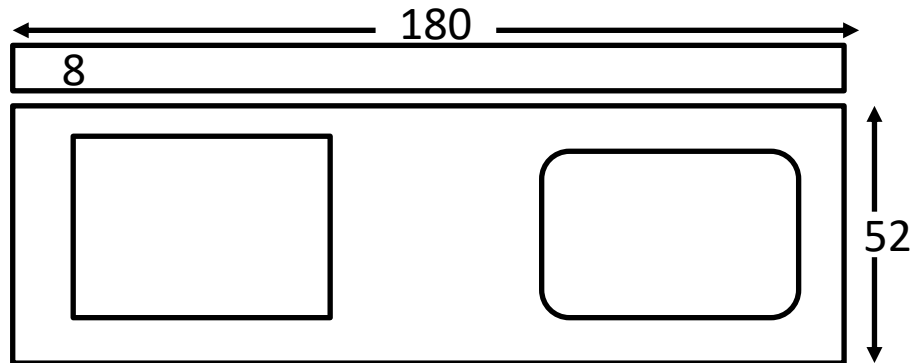

FICHA TECNICA SKU: 319456
Mesón Granito Natural Blanco Cristal x 180 cms

Especificaciones:

- **Material:** Granito Natural. **Color:** Blanco Cristal.
- **Origen:** China. **Peso Total:** 65 Kgs. Aprox.
- **Porosidad Media; Absorción Media; Resistencia Moderada.**
- **Dimensiones:** Largo 180cms. x Ancho 52 cms.
- **Salpicadero** de 8 cms x 180 cms.
- **Incluye:** Perforaciones.