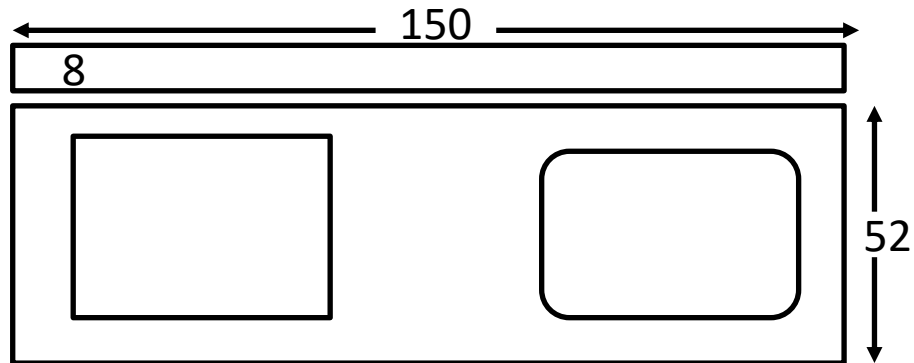

**FICHA TECNICA SKU: 319461**  
**Mesón Granito Natural Rosa Cristal x 150 cms**

**Especificaciones:**

- **Material:** Granito Natural. **Color:** Rosa Cristal.
- **Origen:** China. **Peso Total:** 54 Kgs. Aprox.
- **Porosidad Media; Absorción Media; Resistencia Moderada.**
- **Dimensiones:** Largo 150cms. x Ancho 52 cms.
- **Salpicadero** de 8 cms x 150 cms.
- **Incluye:** Perforaciones.