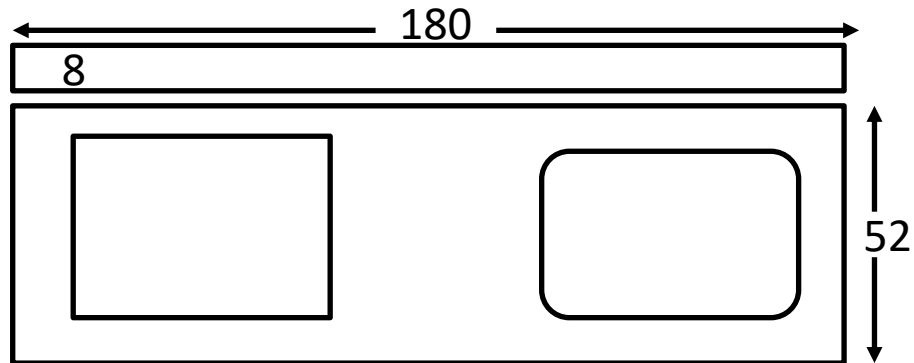

FICHA TECNICA SKU: 319462
Mesón Granito Natural Rosa Cristal x 180 cms

Especificaciones:

- **Material:** Granito Natural. **Color:** Rosa Cristal.
- **Origen:** China. **Peso Total:** 65 Kgs. Aprox.
- **Porosidad Media; Absorción Media; Resistencia Moderada.**
- **Dimensiones:** Largo 180cms. x Ancho 52 cms.
- **Salpicadero** de 8 cms x 180 cms.
- **Incluye:** Perforaciones.