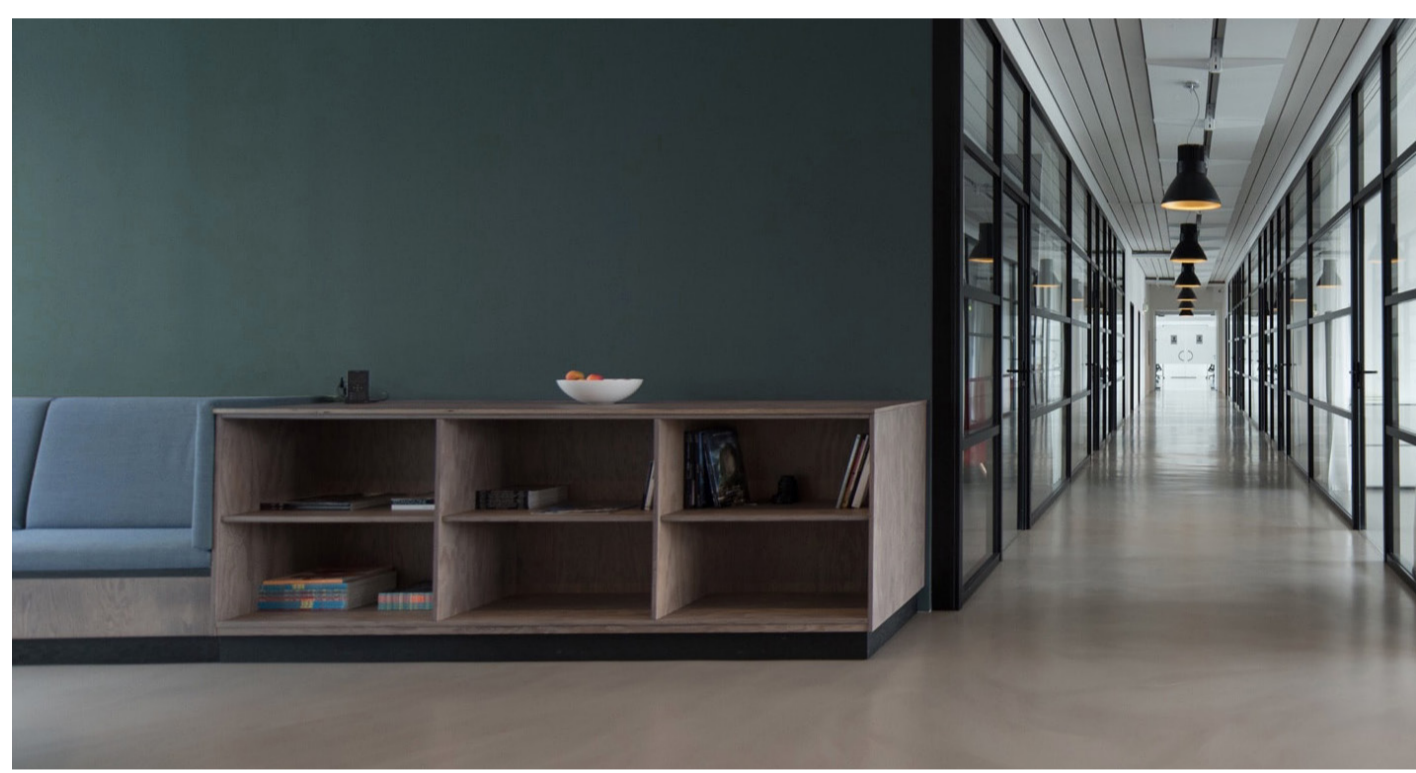

TRABAJA FELIZ

¿No te inspira tu escritorio? Empieza de cero y reinventa tu espacio de trabajo en casa u oficina. Con un balance de amarillo relajante, rosa fuerte, azul claro y gráficos en blanco y negro, esta es una paleta de colores diseñada para darle energía y concentración a tu espacio personal o área de estudio.

BL-113
Dewas

BL-036
Peñal

V-011
Lecce

OW-33
Köln

YE-023
Donini

Concéntrate con este esquema oscuro en BL-036 Penal. Este es un tono sofisticado y elegante, especialmente al combinarlo con maderas oscuras, techos en gris claro e iluminación estilo escandinavo. Refleja el matiz azulado de este tono con muebles en BL-113 Dewas.

Crea un divertido esquema con bloques de color para tu oficina con el V-011 Lecce y el YE-023 Donini. Este rosa inspirador junto con el amarillo claro son una gran combinación para crear un ambiente positivo en estudios y oficinas concurridos. Mantén tus muebles modernos en BL-036 Penal para agregar un toque gráfico.