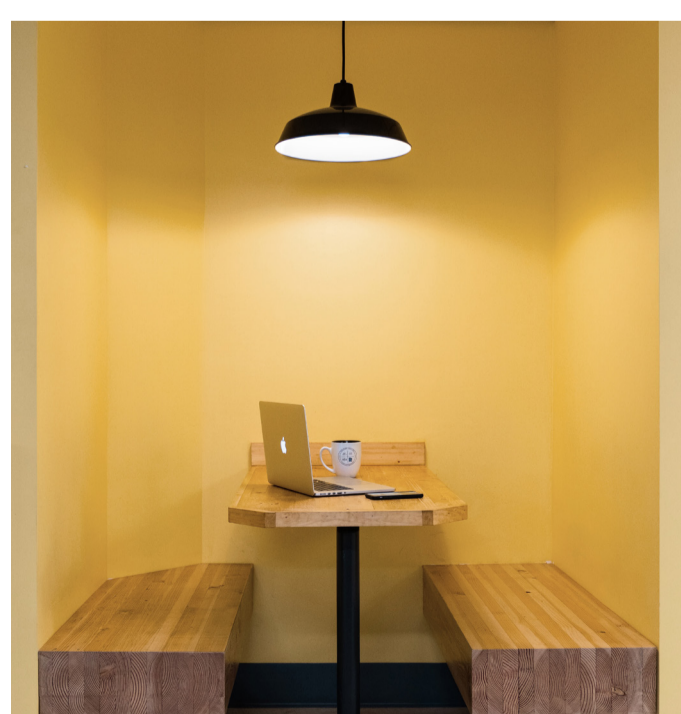

Ya sea que trabajes en casa o en un espacio de trabajo compartido, prueba esta paleta llena de confianza y experimenta cómo un esquema de color fresco mejora tu ánimo y tu concentración todo el año.