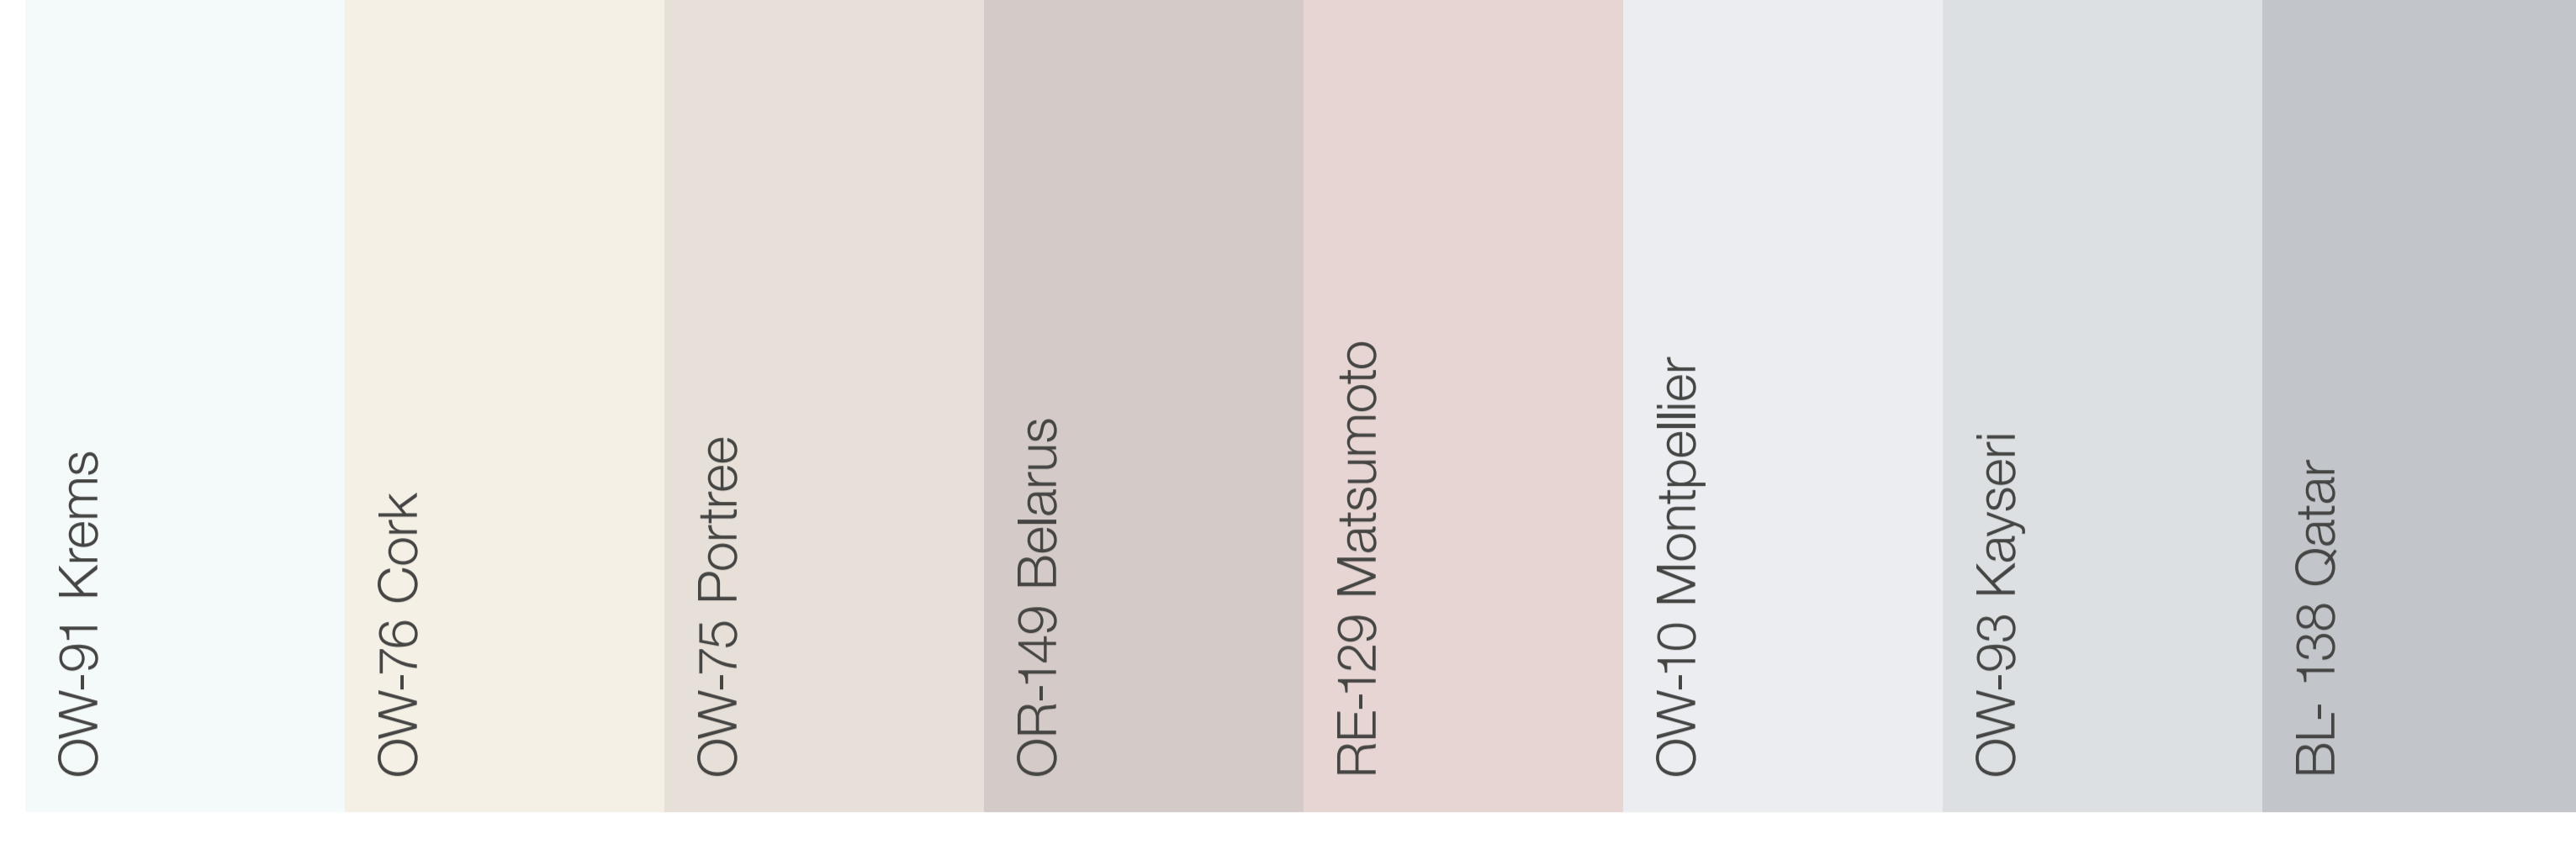

# Delicados tonos pastel

**Refresca tu hogar este verano** con un esquema de color delicado y elegante. Explora estos tonos suaves y descubre la versatilidad de los matices blancos y neutros.

## Paleta

Inspírate en la belleza de la luz natural con la paleta de este mes de colores pastel refrescantes y neutros. Un blanco puro y nítido, un dúo de tonos vainilla además de un marrón topo neutro y un rosa blush que aportan un toque de color delicado. Unos tonos más fríos y un gris azulado equilibran la colección, que fluye de lo cálido a lo frío.